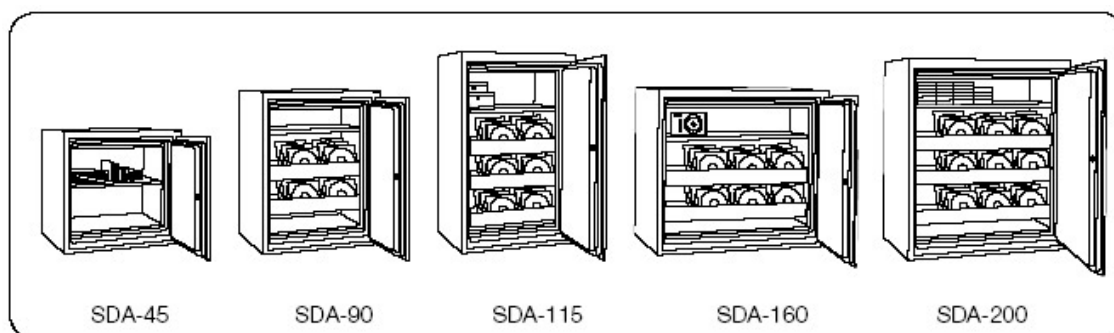

SERIE DATA

Modelos

Datos del Producto

Modelo		SDA-45	SDA-90	SDA-115	SDA-160	SDA-200
Dimensiones exteriores (mm)	Alto	530	730	880	730	880
	Ancho	565	565	565	780	780
	Fondo	540	620	620	685	685
Dimensiones interiores (mm)	Alto	350	550	700	550	700
	Ancho	385	385	385	600	600
	Fondo	330	410	410	475	475
Volumen (litros)		45	87	111	157	200
Peso (kg)		125	185	225	260	290
Nº Cajones		-	2	3	2	3
Nº Estantes		1	1	1	1	1
Cerradura de llave		✓	✓	✓	✓	✓

NT FIRE 017

Protección: 120 minutos

SERIE DATA	CAPACIDAD			SDA-45		SDA-90		SDA-115		SDA-160		SDA-200	
	Por bandeja	Por cajón		Máximo bandejas	Total	Máximo cajones	Total	Máximo cajones	Total	Máximo cajones	Total	Máximo cajones	Total
		45	90-115										
CD/DVD (142 X 124 X 10)	80	96	184	2	160	4	384	5	480	4	736	5	920
Cintas DLT (110 X 112 X 30)	32	42	75	2	64	4	168	5	210	4	300	5	375
Cintas LTO (110 X 112 X 30)	32	42	75	2	64	4	168	5	210	4	300	5	375
Cintas DDS 4mm (DC 4) (80 X 58 X 16)	88	110	203	5	440	8	880	10	1100	8	1624	10	2030
Cintas DDS 8mm (DC 8) (102 X 68 X 20)	54	66	127	4	216	7	462	8	528	7	889	8	1016
DAT Cassettes (80 X 60 X 15)	92	114	217	5	460	8	912	10	1140	8	1736	10	2170

MEDIDAS DE LOS ACCESORIOS (MM)

ESTANTERÍAS	SDA-45	SDA-90/115	SDA-160/200
Alto	20	20	20
Ancho	370	370	585
Fondo	320	400	465

CAJON EXTENSIBLE	SDA-90/115	SDA-160/200
Alto	60	60
Ancho	340	555
Fondo	405	470

TANDEM SEGURIDAD, SL