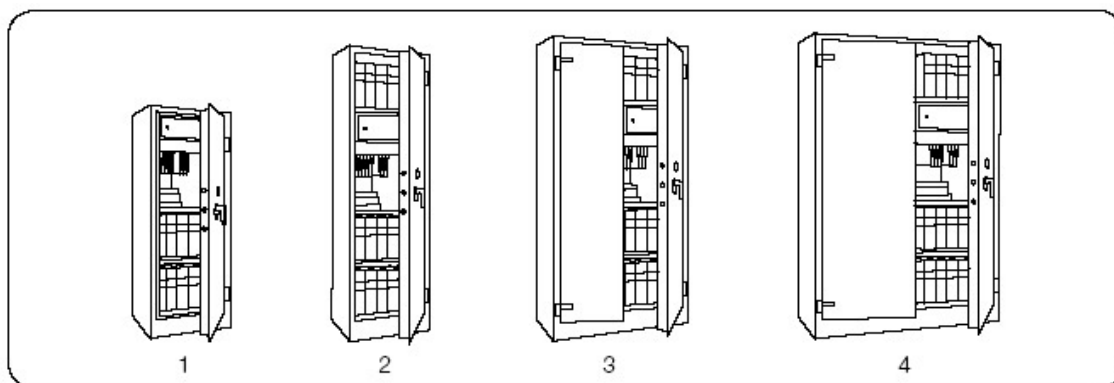

SERIE DIN

Modelos

Datos del Producto

| Modelo | | DIN-A1 | DIN-A2 | DIN-A3 | DIN-A4 |
|-----------------------------|-------|--------|--------|--------|--------|
| Dimensiones exteriores (mm) | Alto | 1500 | 1950 | 1950 | 1950 |
| | Ancho | 700 | 700 | 950 | 1260 |
| | Fondo | 550 | 550 | 550 | 550 |
| Dimensiones interiores (mm) | Alto | 1290 | 1780 | 1780 | 1780 |
| | Ancho | 585 | 585 | 835 | 1145 |
| | Fondo | 430 | 430 | 430 | 430 |
| Volumen (litros) | | 325 | 450 | 640 | 880 |
| Peso (kg) | | 95 | 120 | 150 | 200 |
| Nº estanterías | | 3 | 4 | 4 | 4 |
| Cerradura de llave | | ✓ | ✓ | ✓ | ✓ |